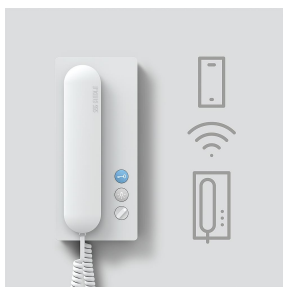

Siedle IQ HTA
IQ HTA

210010100

Side 4

Siedle IQ HTA	Produktinformation	1,2 MB	download
Siedle IQ HTA	Betjeningsvejledning	454 kB	download
IQ HTA	Overensstemmelseserklæring	1,2 MB	download
	Ekstra information	109 kB	download