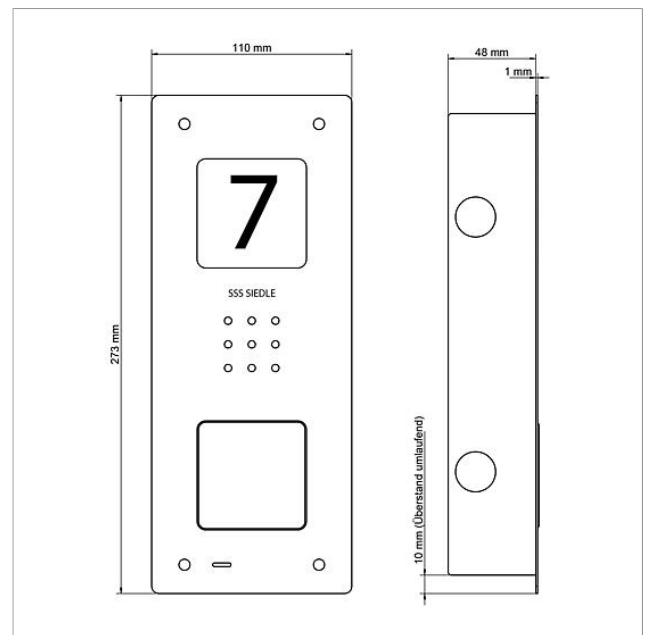

Audio-dørstation Siedle
Compact indmuret
CAU 850-1-0

Side 3