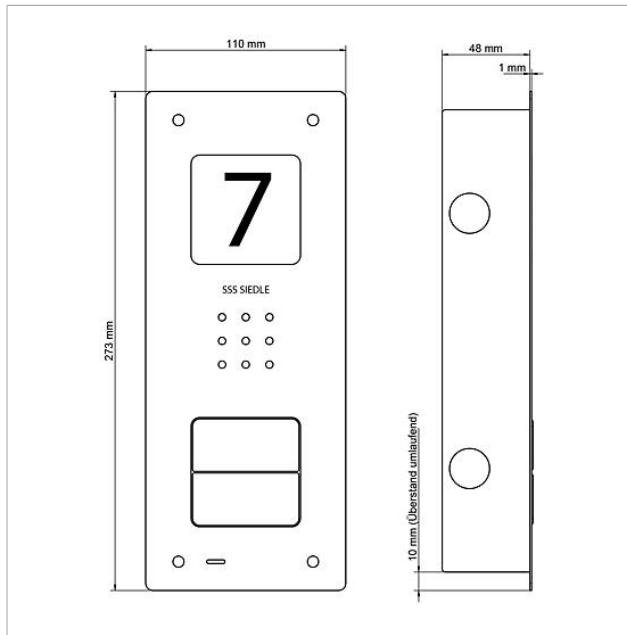

## Produktbeskrivelse

Audio-dørstation Siedle Compact indmuret, til installation i In-Home-bus. Med funktionerne opkald, tale og døråbning.

Specifikationer:

- Integreret dørhøjtaler
- Indstillelig voice volume
- Antal integrerede opkaldstaster: 1, 2, 4
- Akustisk indtastningsbekræftelse kan slås til
- Baggrundsbelyste navneskilte kan skiftes ud fortil
- Baggrundsbelyst informationskilt til husnummer, logoer, åbningstider osv.
- Til indmuring med panel af børstet ædelstål

Audio-dørstation Siedle  
Compact indmuret  
CAU 850-1-0

Side 3

Audio-dørstation Siedle  
Compact indmuret  
CAU 850-1-0

Side 4

Audio-dørstation Siedle  
Compact indmuret  
CAU 850-1-0

Side 5

---

CAU 850-X-0 Audio-dørstation Siedle Compact indmuret	Produktinformation	1,4 MB	download
CAU 850-X-0 Audio-dørstation Siedle Compact indmuret	Overensstemmelseserklæring	759 kB	download
	Ekstra information	109 kB	download