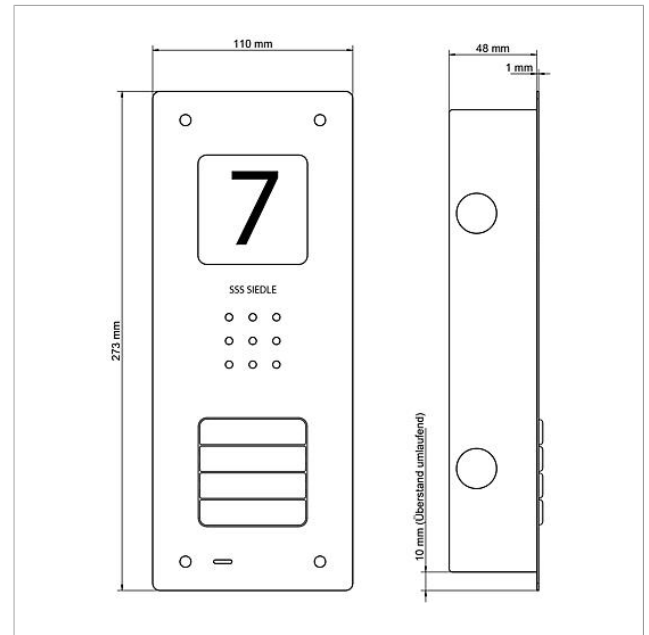

## Produktbeskrivelse

Audio-dørstation Siedle Compact indmuret, til installation i In-Home-bus. Med funktionerne opkald, tale og døråbning.

Specifikationer:

- Integreret dørhøjtaler
- Indstillelig voice volume
- Antal integrerede opkaldstaster: 1, 2, 4
- Akustisk indtastningsbekræftelse kan slås til
- Baggrundsbelyste navneskilte kan skiftes ud fortil
- Baggrundsbelyst informationskilt til husnummer, logoer, åbningstider osv.
- Til indmuring med panel af børstet ædelstål

Audio-dørstation Siedle  
Compact indmuret  
CAU 850-1-0

Side 3

Audio-dørstation Siedle  
Compact indmuret  
CAU 850-1-0

Side 4

Audio-dørstation Siedle  
Compact indmuret  
CAU 850-1-0

Side 5

---

CAU 850-X-0 Audio-dørstation Siedle Compact indmuret	Produktinformation	1,4 MB	download
CAU 850-X-0 Audio-dørstation Siedle Compact indmuret	Overensstemmelseserklæring	759 kB	download
	Ekstra information	109 kB	download