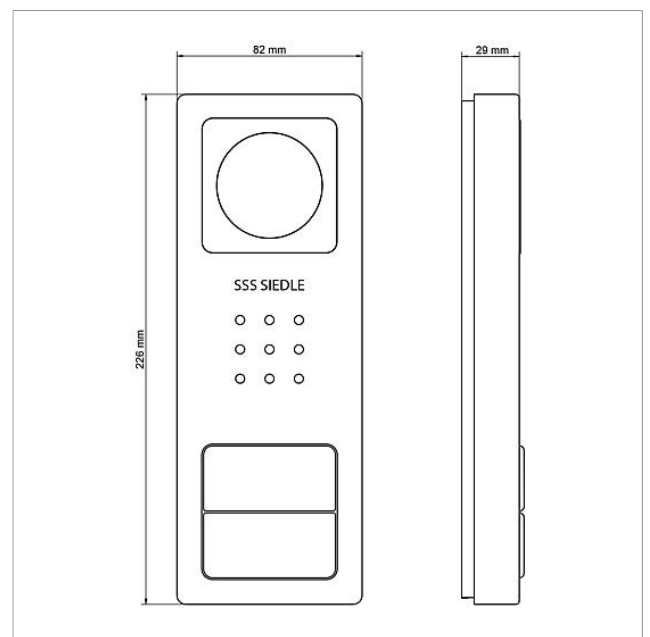

Video-sæt Siedle Basic SET CVB 850-1

Side 3