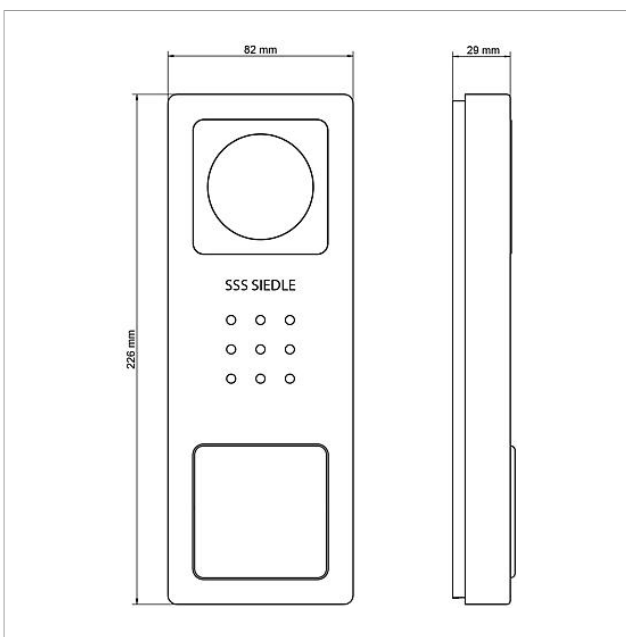

Video-sæt Siedle Basic SET CVB 850-1

Side 3