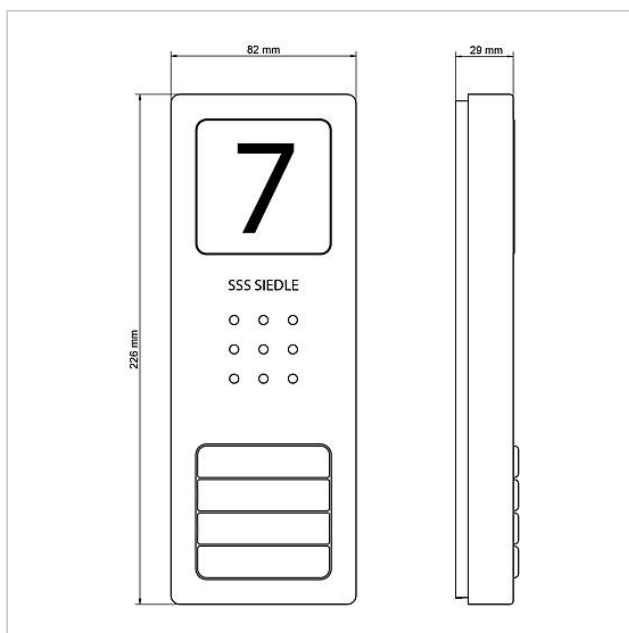

Audiosæt Siedle Compact SET CA 812-1

Side 4