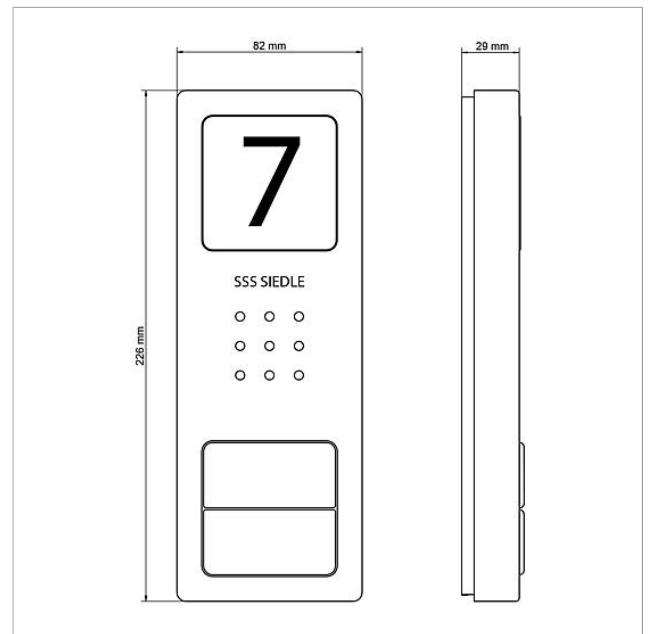

Audiosæt Siedle Compact SET CA 812-1

Side 4