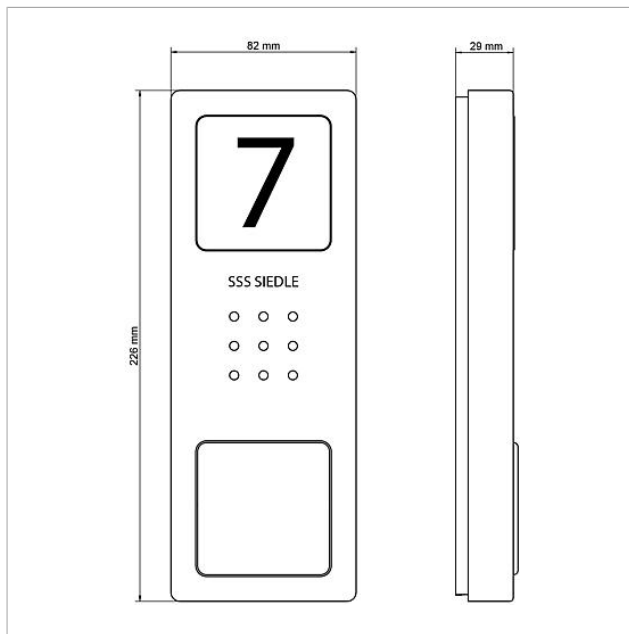

Audiosæt Siedle Compact SET CA 812-1

Side 4