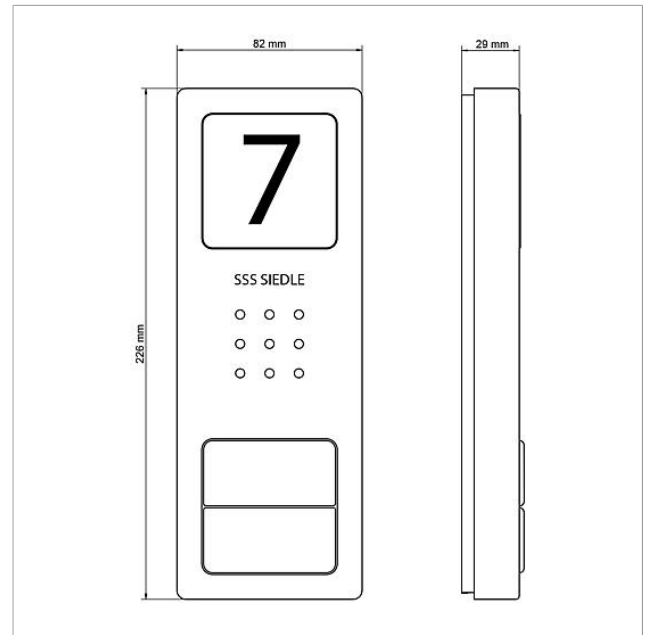

Audio-sæt Siedle Basic SET CAB 850-1

Side 4