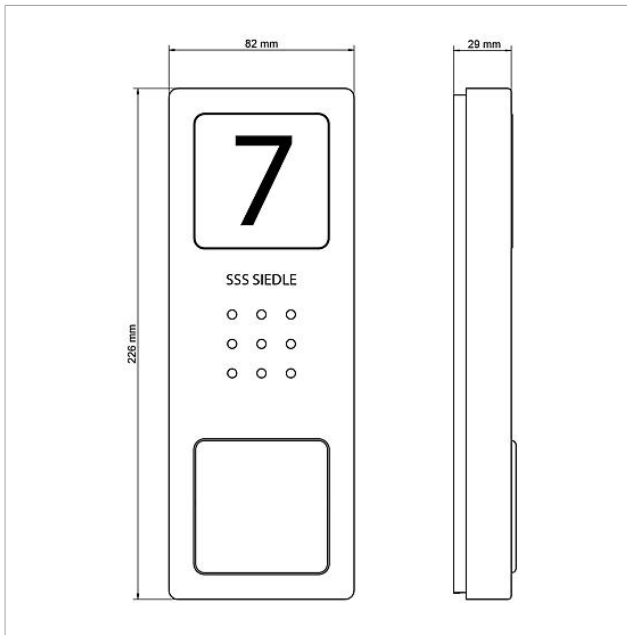

Audio-sæt Siedle Basic SET CAB 850-1

Side 4