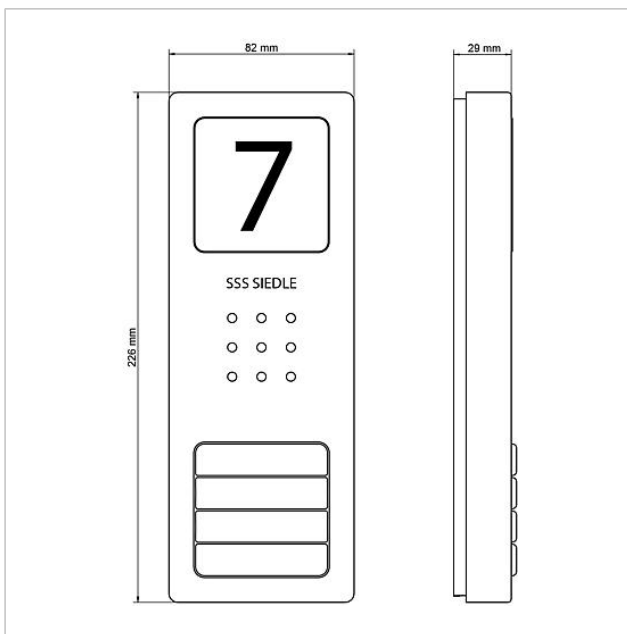

Audio-sæt Siedle Basic SET CAB 850-1

Side 4