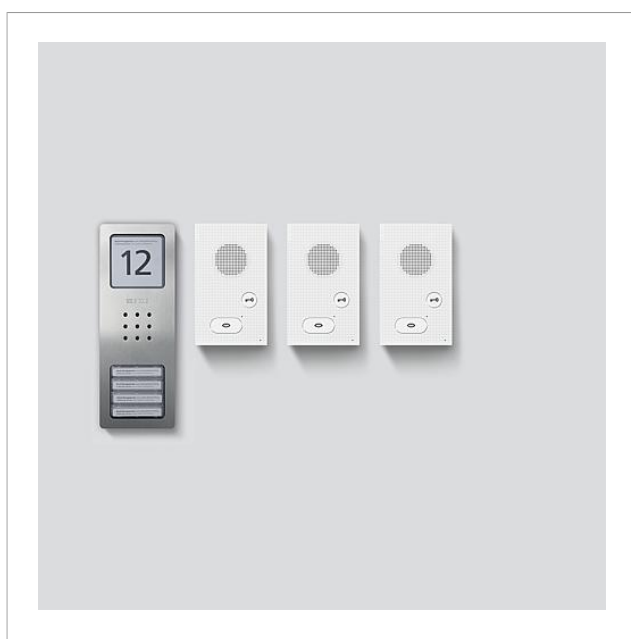

Audio-sæt Siedle Basic SET CAB 850-1

Side 3