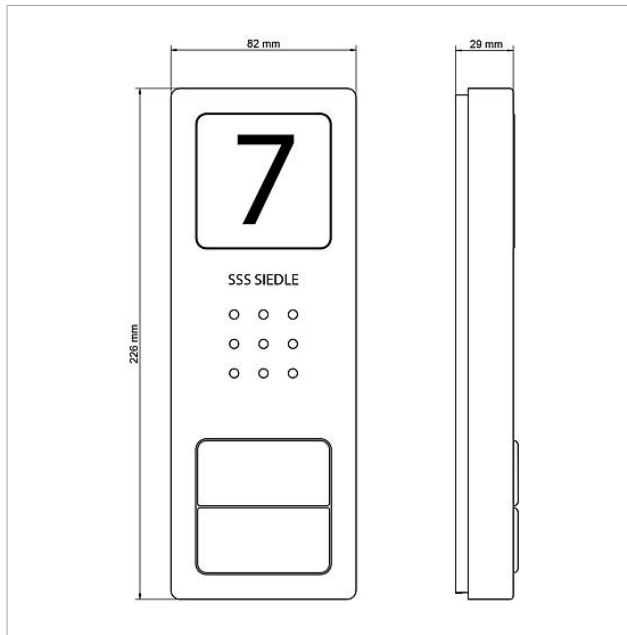

Audio-dørstation Siedle
Compact
CA 850-1

Side 4