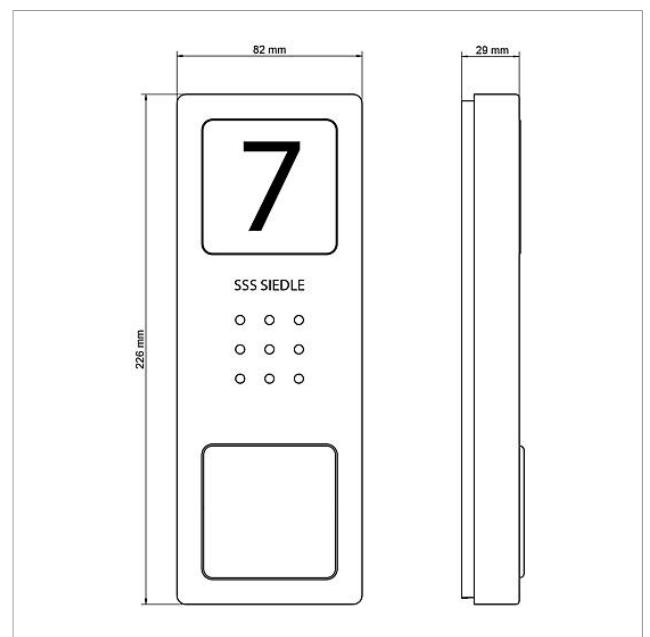

Audio-dørstation Siedle Compact CA 850-1

Side 3