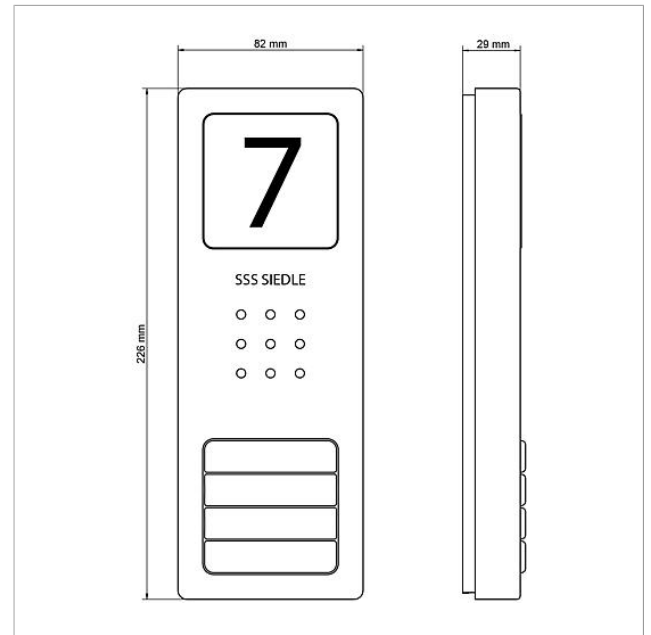

Audio-dørstation Siedle
Compact
CA 850-1

Side 4